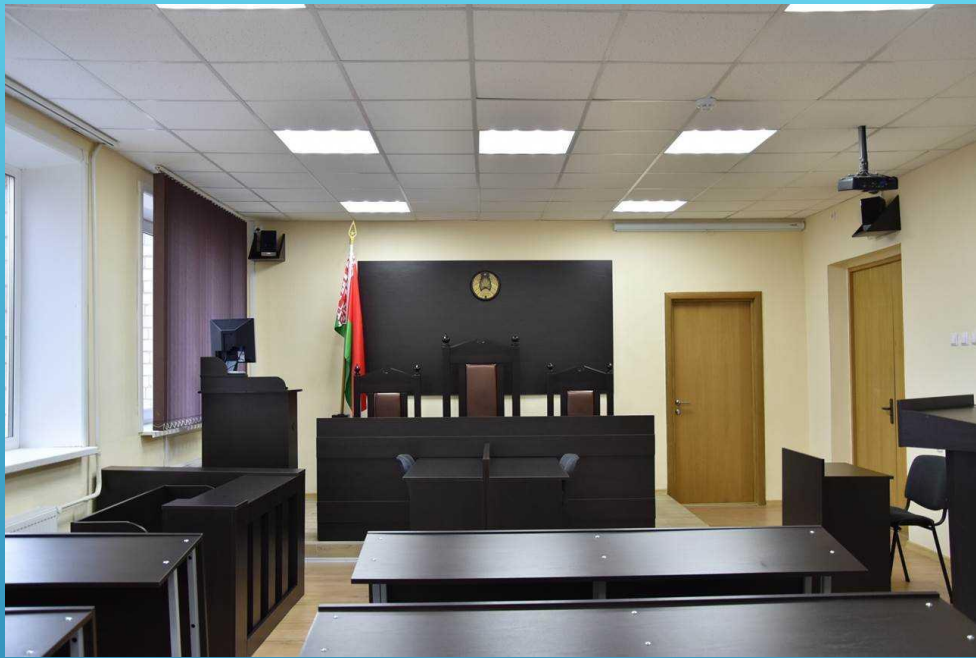

ПРЕИМУЩЕСТВА ОБУЧЕНИЯ В ГОМЕЛЬСКОМ ФИЛИАЛЕ МЕЖДУНАРОДНОГО УНИВЕРСИТЕТА «МИТСО»

- **усиленное практико-ориентированное обучение, чему способствует современная материально-техническая база (лингафонные кабинеты, компьютерные учебные классы с выходом в интернет) и эксклюзивные для учреждения высшего образования зал судебных заседаний, криминалистический полигон, криминалистическая лаборатория;**
- **тесное сотрудничество с правоохранительными органами, Следственным комитетом, прокуратурой, а также с организациями реального сектора экономики, что дает возможность каждому выпускнику найти свое рабочее место;**
- **широкая возможность реализации научного потенциала студентов путем участия в научно-практических конференциях, профильных олимпиадах, республиканских конкурсах;**
- **возможность дополнительного изучения иностранных языков (английского, китайского, немецкого, французского, итальянского);**
- **предоставление комфортабельного общежития всем желающим иногородним студентам.**