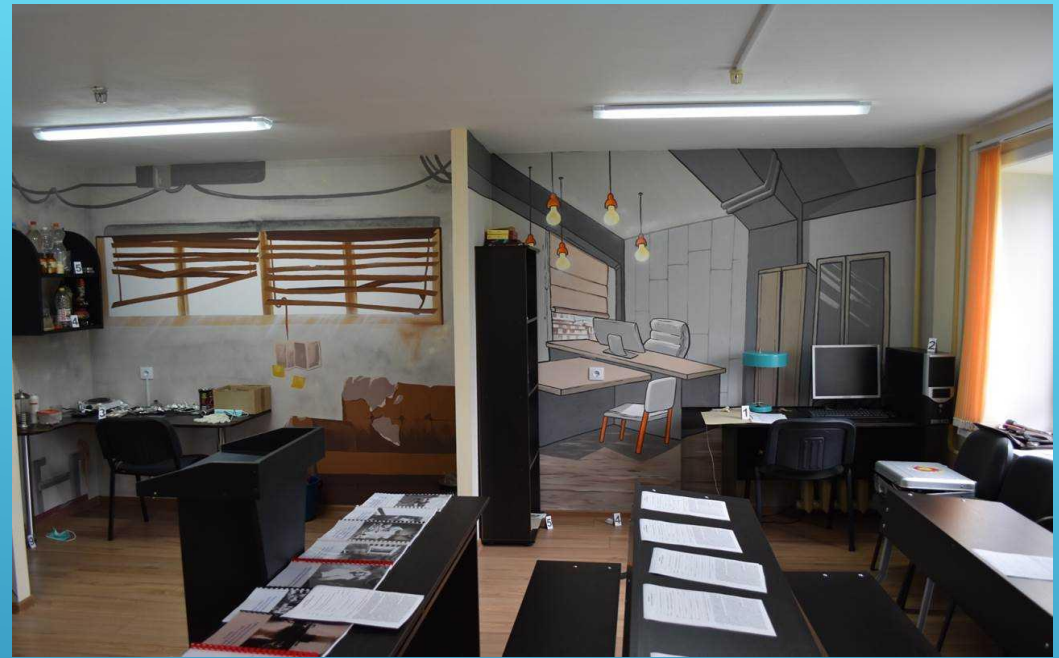

ПРЕИМУЩЕСТВА ОБУЧЕНИЯ В ГОМЕЛЬСКОМ ФИЛИАЛЕ МЕЖДУНАРОДНОГО УНИВЕРСИТЕТА «МИТСО»

- **усиленное практико-ориентированное обучение, чему способствует современная материально-техническая база (лингафонные кабинеты, компьютерные учебные классы с выходом в интернет) и эксклюзивные для учреждения высшего образования зал судебных заседаний, криминалистический полигон, криминалистическая лаборатория;**
- **тесное сотрудничество с правоохранительными органами, Следственным комитетом, прокуратурой, а также с организациями реального сектора экономики, что дает возможность каждому выпускнику найти свое рабочее место;**
- **широкая возможность реализации научного потенциала студентов путем участия в научно-практических конференциях, профильных олимпиадах, республиканских конкурсах;**
- **возможность дополнительного изучения иностранных языков (английского, китайского, немецкого, французского, итальянского);**
- **предоставление комфортабельного общежития всем желающим иногородним студентам.**